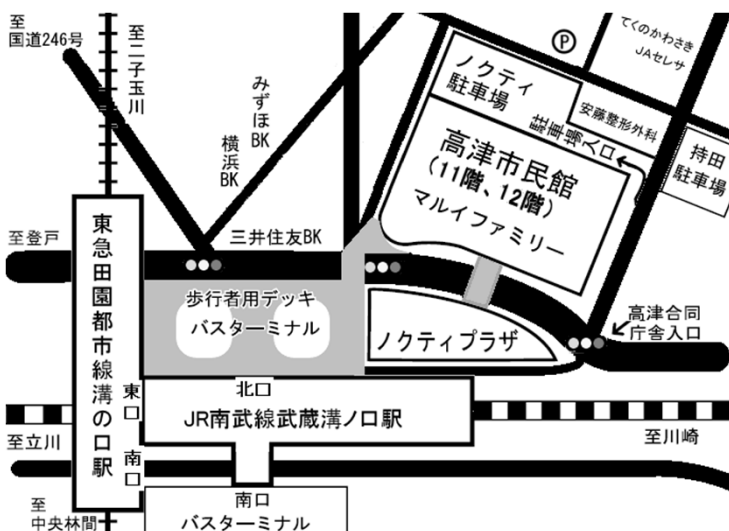

高津市民館 12/3(火)