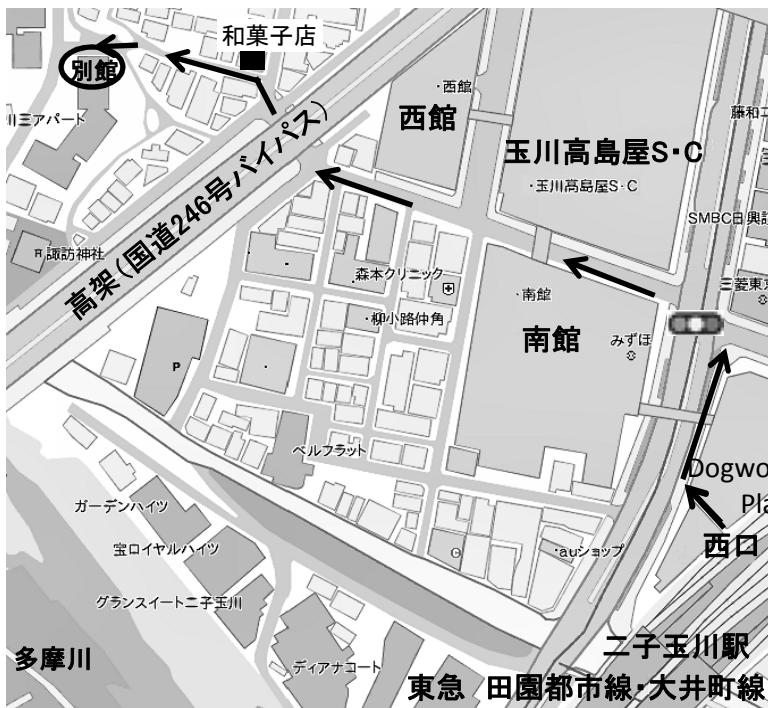

2017チャリティ クリスマスソング練習一覧

登戸混声合唱団

日	曜日	練習時間	場所	最寄駅	会場予約名
11/19	(日)	午後 6:00~8:00	二子玉川地区会館別館 (会議室) 1 F (世田谷区玉川3-27-1)	東急 田園都市線・大井町線 二子玉川駅下車 徒歩6~8分	ノバムジカ
11/26	(日)	午後 6:00~9:00	中野島会館 (洋室) (川崎市多摩区中野島6-29-7)	JR南武線 中野島駅 下車 改札右踏切渡り左手 徒歩3分	登戸混声
11/28	(火)	午後 7:00~9:00	多摩市民館(視聴覚室) 3 F (川崎市多摩区登戸1775-1)	小田急線 向ヶ丘遊園駅下車 北口 徒歩 5分	登戸混声
12/3	(日)	午後 6:00~8:00	中野島会館 (洋室)	JR南武線 中野島駅下車 改札右踏切渡り左手 徒歩3分	登戸混声
12/5	(火)	午後 7:00~9:00	多摩市民館(視聴覚室) 3 F	小田急線 向ヶ丘遊園駅下車 北口 徒歩 5分	登戸混声
12/16	(土)	午後 2:00~4:00	烏山区民センター(音楽室) B 1 F (世田谷区南烏山6-2-19)	京王線 千歳烏山駅 北口下車 1分	ノバムジカ
12/17	(日) ケネプロ	午後 6:00~9:00	中野島会館 (洋室)	JR南武線 中野島駅下車 改札右踏切渡り左手 徒歩3分	登戸混声
12/23	(土・祝) 本番	(仮) 午前 10:00 一般参加者集合時間	多摩市民館 (大ホール)	小田急線 向ヶ丘遊園駅下車 北口 徒歩 5分	登戸混声

二子玉川地区会館別館 11/19(日)