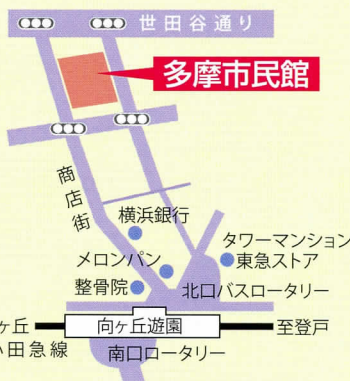

講評

白井 智朗
 横山 潤子

2019 **2/2** (土) 14:00開演 (13:30開場)
3 (日) 10:30開演 (10:00開場)

多摩市民館 大ホール 小田急線向ヶ丘遊園駅より徒歩約5分

入場無料・申込不要 直接会場にお越しください

主催 **川崎市合唱連盟** 川崎市文化協会

共催 川崎市、川崎市教育委員会
 後援 「音楽のまち・かわさき」推進協議会

お問い合わせ
 川崎市合唱連盟 事務局長 高橋昌也 070-4211-6457
 kawasakichorus@gmail.com 検索 川崎市合唱連盟